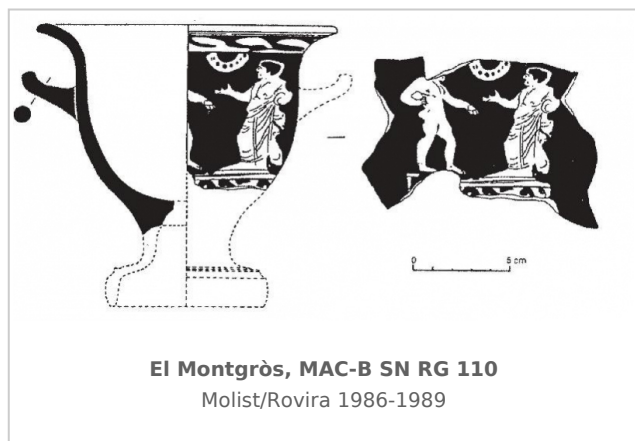

Ficha CIG 7429

Museu d'Arqueologia de Catalunya - Barcelona

Núm. Inventario: MAC-B SN RG 110

Procedencia: [El Montgròs](#)

Contexto: [UE 193. Relleno armorum 142](#)

Cronología: 400 - 350

Coordenadas: [41.80333 - 2.27333](#)

URL: <https://www.bd.iberiagraeca.net/fichas/7429>

IMÁGENES

BIBLIOGRAFÍA

MOLIST/ROVIRA 1986-1989 - N. Molist, J. Rovira: L'Oppidum ausetà del Turó del Montgròs (el Brull, Osona), *Empúries* 48-50, Barcelona, 122-141.

(p. 131-132, p. 136, fig. 17.16) [[+ inf.]](#)

ROVIRA/BATISTA 1987 - J. Rovira, R. Batista: *Memòria de les excavacions al Turó de Montgròs, el Brull*, Generalitat de Catalunya, Barcelona.

(p. 152, p. 211, nº 4) [[+ inf.]](#)

CERÁMICA

Origen: Ática

Técnica: C. de figuras rojas

Forma: Cratera de campana

Parte Conservada: Perfil completo

Taller: FAT BOY group