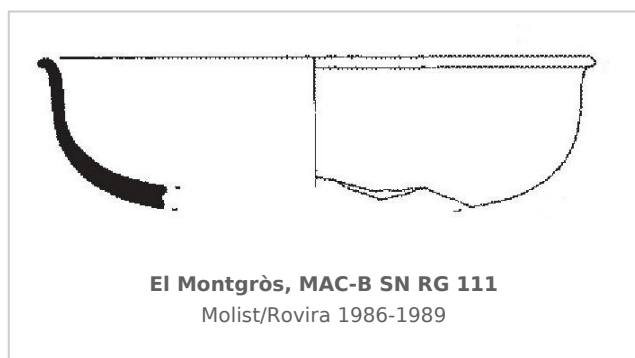

Ficha CIG 7430

Museu d'Arqueologia de Catalunya - Barcelona

Núm. Inventario: MAC-B SN RG 111

Procedencia: [El Montgròs](#)

Contexto: [Indeterminado](#)

Cronología: 400 - 300

Coordenadas: [41.80333](#) - [2.27333](#)

URL: <https://www.bd.iberiagraeca.net/fichas/7430>

IMÁGENES

BIBLIOGRAFÍA

MOLIST/ROVIRA 1986-1989 - N. Molist, J. Rovira: L'Oppidum ausetà del Turó del Montgròs (el Brull, Osona), *Empúries* 48-50, Barcelona, 122-141.
(p. 132, p. 137, fig. 18.23) [[+ inf.]](#)

CERÁMICA

Origen: Ática

Técnica: C. de barniz negro

Forma: Cuenco

Tipo: Lamboglia 22 / Morel 2681

Parte Conservada: Borde

Tipo Decoración: Barnizada