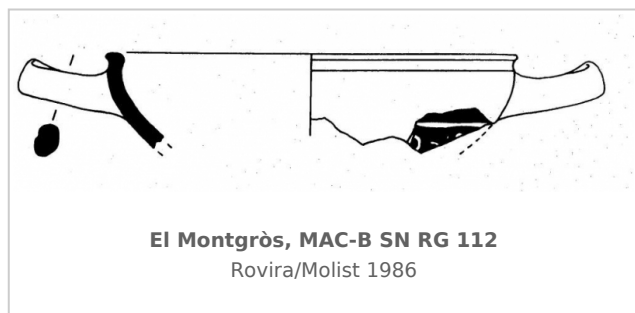

Ficha CIG 7449

Museu d'Arqueologia de Catalunya - Barcelona

Núm. Inventario: MAC-B SN RG 112

Procedencia: [El Montgròs](#)

Contexto: [UE 165](#)

Cronología: 375 - 325

Coordenadas: [41.80333](#) - [2.27333](#)

URL: <https://www.bd.iberiagraeca.net/fichas/7449>

IMÁGENES

BIBLIOGRAFÍA

ROVIRA/MOLIST 1986 - J. Rovira, N. Molist: *Memòria dels treballs arqueològics realitzats al Turó del Montgròs (El Brull) campanya 1986*, Servei de Cultura, Diputació de Barcelona, Barcelona.
(p. 179, nº 2, p. 181) [[+ inf.]](#)

CERÁMICA

Origen: Ática

Técnica: C. de figuras rojas

Forma: Copa

Parte Conservada: Borde

Tipo Decoración: Barnizada Pintada

Motivos Ornamentales: Línea Banda en reserva