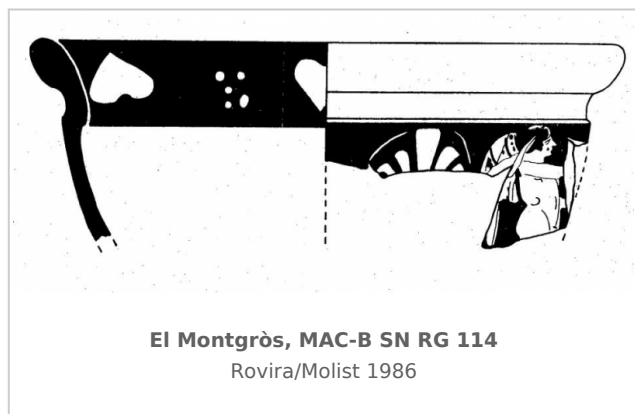

Ficha CIG 7451

Museu d'Arqueologia de Catalunya - Barcelona

Núm. Inventario: MAC-B SN RG 114

Procedencia: [El Montgròs](#)

Contexto: [UE 165](#)

Cronología: 375 - 325

Coordenadas: [41.80333](#) - [2.27333](#)

URL: <https://www.bd.iberiagraeca.net/fichas/7451>

IMÁGENES

BIBLIOGRAFÍA

ROVIRA/MOLIST 1986 - J. Rovira, N. Molist: *Memòria dels treballs arqueològics realitzats al Turó del Montgròs (El Brull) campanya 1986*, Servei de Cultura, Diputació de Barcelona, Barcelona.

(p. 179, nº 4, p. 182) [[+ inf.]](#)

CERÁMICA

Origen: Ática

Técnica: C. de figuras rojas

Forma: Copa escifo

Parte Conservada: Borde

Tipo Decoración: Barnizada Pintada Sobrepintada

Personajes: Eros

Motivos Ornamentales: Hoja de hiedra Frutos Palmeta

Observaciones: Decoración en el borde interior del vaso realizada con pintura blanca.