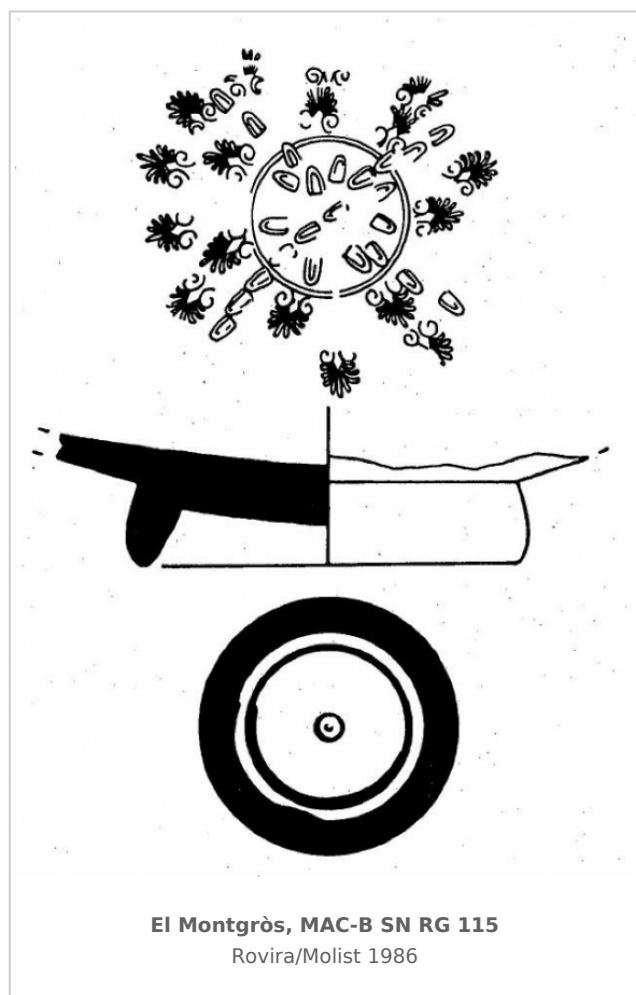

Ficha CIG 7452

Museu d'Arqueologia de Catalunya - Barcelona

Núm. Inventario: MAC-B SN RG 115

Procedencia: [El Montgròs](#)

Contexto: [UE 165](#)

Cronología: 375 - 325

Coordenadas: [41.80333](#) - [2.27333](#)

URL: <https://www.bd.iberiagraeca.net/fichas/7452>

IMÁGENES

BIBLIOGRAFÍA

ROVIRA/MOLIST 1986 - J. Rovira, N. Molist: *Memòria dels treballs arqueològics realitzats al Turó del Montgròs (El Brull) campanya 1986*, Servei de Cultura, Diputació de Barcelona, Barcelona.