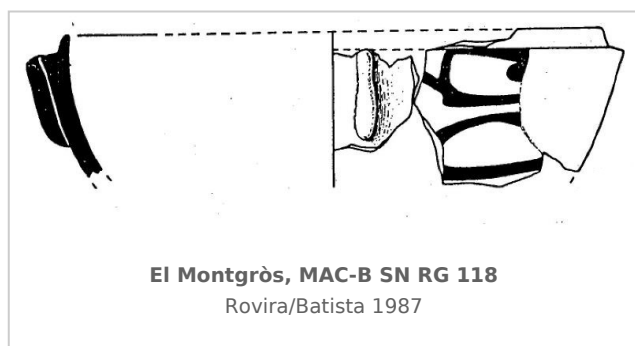

Ficha CIG 7474

Museu d'Arqueologia de Catalunya - Barcelona

Núm. Inventario: MAC-B SN RG 118

Procedencia: [El Montgròs](#)

Contexto: [UE 247. Habitación 2. Sector 2](#)

Cronología: 400 - 350

Coordenadas: [41.80333 - 2.27333](#)

URL: <https://www.bd.iberiagraeca.net/fichas/7474>

IMÁGENES

BIBLIOGRAFÍA

ROVIRA/BATISTA 1987 - J. Rovira, R. Batista: *Memòria de les excavacions al Turó de Montgròs, el Brull*, Generalitat de Catalunya, Barcelona.
(p. 192, p. 242, nº 205) [[+ inf.]](#)

CERÁMICA

Origen: Ática

Técnica: C. de figuras rojas

Forma: Lecanis

Parte Conservada: Borde

Tipo Decoración: Barnizada Pintada

Motivos Ornamentales: Guirnalda de laurel

Observaciones: Pieza residual o fuera de contexto en el estrato en el cual se encuentra.