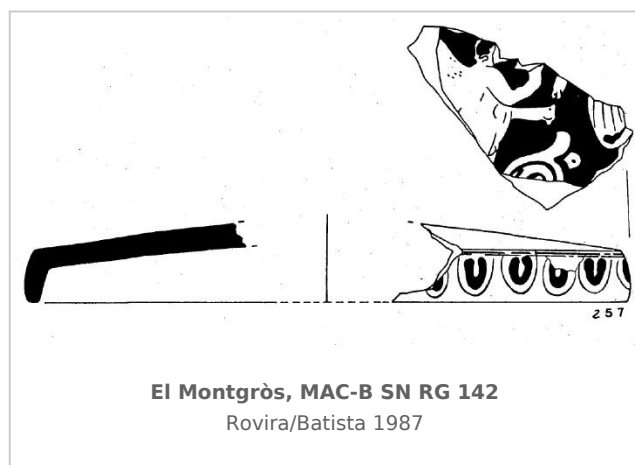

Ficha CIG 7480

Museu d'Arqueologia de Catalunya - Barcelona

Núm. Inventario: MAC-B SN RG 142

Procedencia: [El Montgròs](#)

Contexto: [UE 270. Habitación 2, sector 2.](#)

Cronología: 400 - 350

Coordenadas: [41.80333 - 2.27333](#)

URL: <https://www.bd.iberiagraeca.net/fichas/7480>

IMÁGENES

BIBLIOGRAFÍA

ROVIRA/BATISTA 1987 - J. Rovira, R. Batista: *Memòria de les excavacions al Turó de Montgròs, el Brull*, Generalitat de Catalunya, Barcelona.
(p. 202, p. 249, nº 257) [[+ inf.]](#)

CERÁMICA

Origen: Ática

Técnica: C. de figuras rojas

Forma: Tapadera de lecanis

Parte Conservada: Pared y borde

Tipo Decoración: Barnizada Pintada

Escena: Gineceo

Personajes: Eros Figura femenina

Elementos secundarios: Peplo