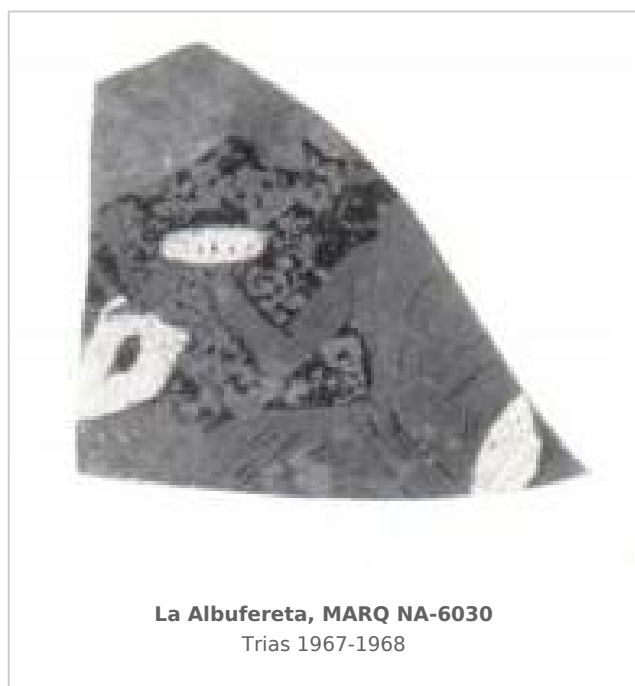

Ficha CIG 7586

Museo Arqueológico de Alicante (MARQ)

Núm. Inventario: NA-6030

Procedencia: [La Albufereta](#)

Contexto: [Necrópolis de La Albufereta](#)

Cronología: 375 - 350

Coordenadas: [38.36469](#) - [-0.43849](#)

URL: <https://www.bd.iberiagraeca.net/fichas/7586>

IMÁGENES

BIBLIOGRAFÍA

TRIAS 1967-1968 - **G. Trías de Arribas:** *Cerámicas griegas de la Península Ibérica*, The William L. Bryant Foundation, Valencia.

(p. 367-368, lám. CLXXII, 7)

RUBIO 1986a - **F. Rubio:** La necrópolis ibérica de la Albufereta de Alicante (Valencia, España), *Serie Arqueológica* 11, Valencia.

(p. 294, fig. 123)

CERÁMICA