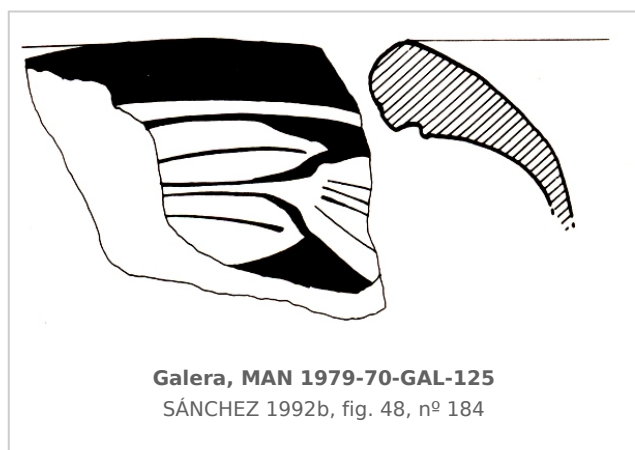

Ficha CIG 76

Museo Arqueológico Nacional, Madrid

Núm. Inventario: 1979/70/GAL/125

Procedencia: [Cerro del Real, Necrópolis de Tútugi](#)

Contexto: [Necrópolis de Tútugi](#)

Cronología: 450 - 400

Coordenadas: [37.74379](#) - [-2.54247](#)

CERÁMICA

Origen: Ática

Técnica: C. de figuras rojas

Forma: Cratera de campana

Parte Conservada: Borde

Tipo Decoración: Pintada

Motivos Ornamentales: Rama de laurel

Uso Secundario: Ajuar funerario