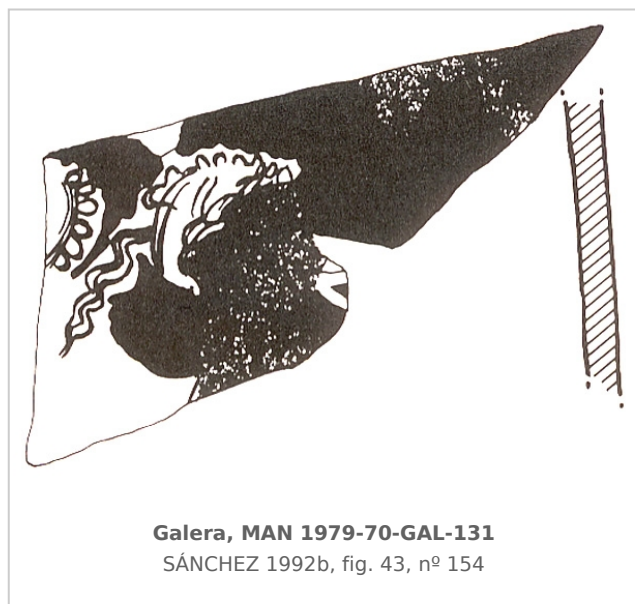

Ficha CIG 78

Museo Arqueológico Nacional, Madrid

Núm. Inventario: 1979/70/GAL/131

Procedencia: [Cerro del Real, Necrópolis de Tútugi](#)

Contexto: [Necrópolis de Tútugi](#)

Cronología: 375 - 350

Coordenadas: [37.74379](#) - [-2.54247](#)

CERÁMICA

Origen: Ática

Técnica: C. de figuras rojas
Forma: Cratera de campana
Parte Conservada: Cuerpo
Tipo Decoración: Pintada Sobrepintada
Escena: Banquete
Personajes: Auletris
Elementos secundarios: Aulós Pámpano
Uso Secundario: Ajuar funerario
Observaciones: Pintura blanca y detalles en dorado