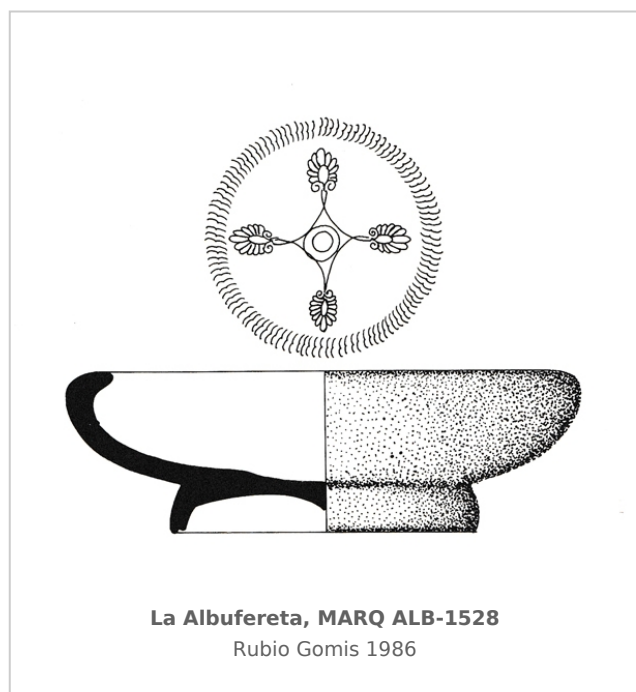

Ficha CIG 7962

Museo Arqueológico de Alicante (MARQ)

Núm. Inventario: ALB-1528

Procedencia: [La Albufereta](#)

Contexto: [Excavación Figueras Pachecho. Necrópolis. Tumba F-106](#)

Cronología: 375 - 350

Coordenadas: [38.36469](#) - [-0.43849](#)

URL: <https://www.bd.iberiagraeca.net/fichas/7962>

IMÁGENES

BIBLIOGRAFÍA

RUBIO 1986a - F. Rubio: La necrópolis ibérica de la Albufereta de Alicante (Valencia, España), *Serie Arqueológica* 11, Valencia.

(p. 121, fig. 42.)