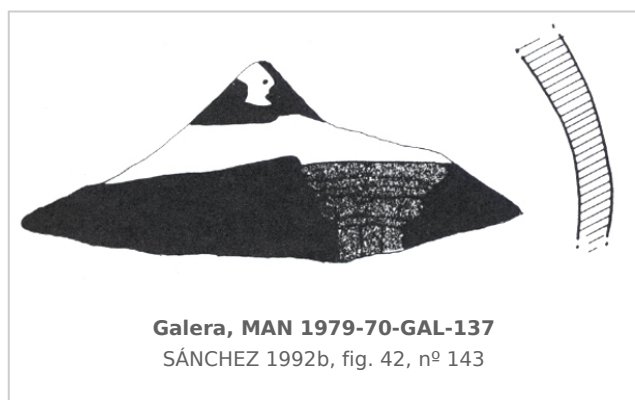

Ficha CIG 81

Museo Arqueológico Nacional, Madrid

Núm. Inventario: 1979/70/GAL/137

Procedencia: [Cerro del Real, Necrópolis de Tútugi](#)

Contexto: [Necrópolis de Tútugi](#)

Cronología: 400 - 350

Coordenadas: [37.74379](#) - [-2.54247](#)

URL: <https://www.bd.iberiagraeca.net/fichas/81>

IMÁGENES

BIBLIOGRAFÍA

SANCHEZ 1992a - C. Sánchez: *El comercio de productos griegos en Andalucía Oriental. Siglos V-IV a.C. Estudio tipológico e iconográfico de la cerámica*, Col. tesis doctorales nº 1495/92, Madrid.

(p. 475, nº 143, fig. 42)

SANCHEZ 1993 - C. Sánchez: Las cráteras áticas procedentes de Galera (Granada) en el Museo Arqueológico Nacional, *Boletín Museo Arqueológico Nacional* XI, Madrid, 25-54.

(p. 40, nº 38, lám. 8) [[+ inf.]](#)

CERÁMICA

Origen: Ática

Técnica: C. de figuras rojas

Forma: Cratera de campana

Parte Conservada: Cuerpo

Tipo Decoración: Pintada Sobrepintada

Escena: Banquete