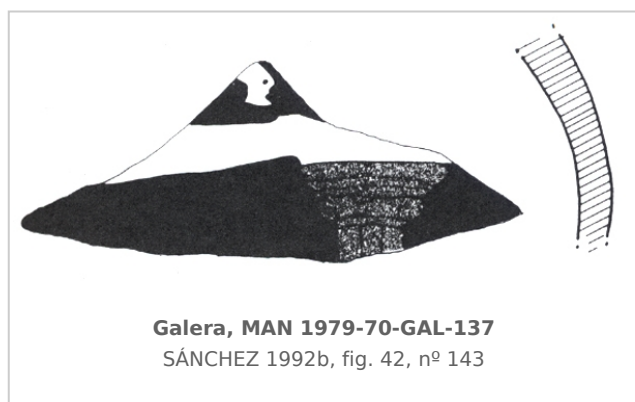

Ficha CIG 81

Museo Arqueológico Nacional, Madrid

Núm. Inventario: 1979/70/GAL/137

Procedencia: [Cerro del Real, Necrópolis de Tútugi](#)

Contexto: [Necrópolis de Tútugi](#)

Cronología: 400 - 350

Coordenadas: [37.74379](#) - [-2.54247](#)

URL: <https://www.bd.iberiagraeca.net/fichas/81>

IMÁGENES

BIBLIOGRAFÍA

SANCHEZ 1992a - C. Sánchez: *El comercio de productos griegos en Andalucía Oriental. Siglos V-IV a.C. Estudio tipológico e iconográfico de la cerámica*, Col. tesis doctorales nº 1495/92, Madrid.

(p. 475, nº 143, fig. 42)

SANCHEZ 1993 - C. Sánchez: Las cráteras áticas procedentes de Galera (Granada) en el Museo Arqueológico Nacional, *Boletín Museo Arqueológico Nacional* XI, Madrid, 25-54.

(p. 40, nº 38, lám. 8) [[+ inf.]](#)

CERÁMICA

Origen: Ática

Técnica: C. de figuras rojas

Forma: Cratera de campana

Parte Conservada: Cuerpo

Tipo Decoración: Pintada Sobrepintada

Escena: Banquete