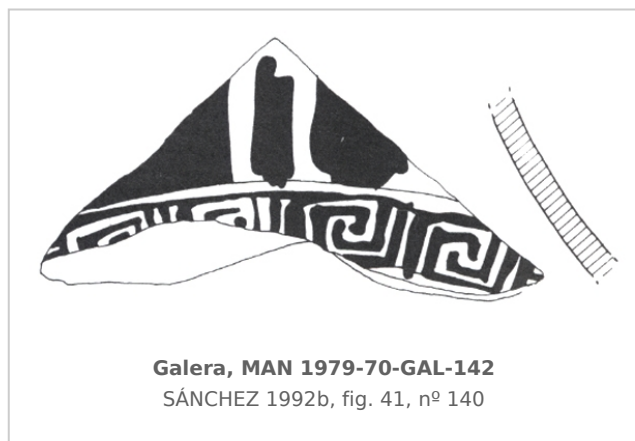

Ficha CIG 84

Museo Arqueológico Nacional, Madrid

Núm. Inventario: 1979/70/GAL/142

Procedencia: [Cerro del Real, Necrópolis de Tútugi](#)

Contexto: [Necrópolis de Tútugi](#)

Cronología: 400 - 350

Coordenadas: [37.74379](#) - [-2.54247](#)

URL: <https://www.bd.iberiagraeca.net/fichas/84>

IMÁGENES

BIBLIOGRAFÍA

SANCHEZ 1992a - C. Sánchez: *El comercio de productos griegos en Andalucía Oriental. Siglos V-IV a.C. Estudio tipológico e iconográfico de la cerámica*, Col. tesis doctorales nº 1495/92, Madrid.

(p. 474, nº 140, fig. 41)

SANCHEZ 1993 - C. Sánchez: Las cráteras áticas procedentes de Galera (Granada) en el Museo Arqueológico Nacional, *Boletín Museo Arqueológico Nacional* XI, Madrid, 25-54.

(p. 40, nº 35, lám. 7) [[+ inf.]](#)

CERÁMICA

Origen: Ática

Técnica: C. de figuras rojas

Forma: Cratera de campana

Parte Conservada: Cuerpo

Tipo Decoración: Pintada