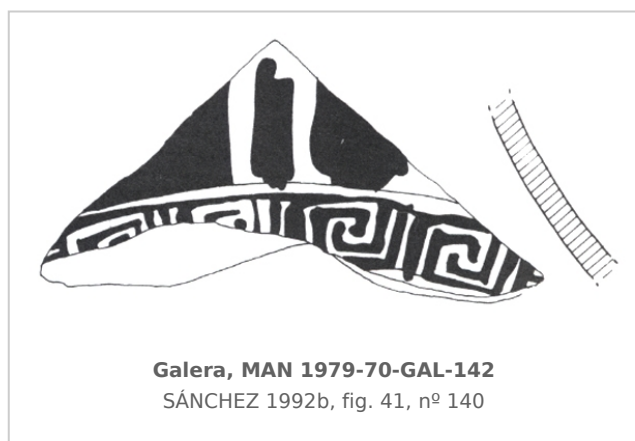

Ficha CIG 84

Museo Arqueológico Nacional, Madrid

Núm. Inventario: 1979/70/GAL/142

Procedencia: [Cerro del Real, Necrópolis de Tútugi](#)

Contexto: [Necrópolis de Tútugi](#)

Cronología: 400 - 350

Coordenadas: [37.74379](#) - [-2.54247](#)

URL: <https://www.bd.iberiagraeca.net/fichas/84>

IMÁGENES

BIBLIOGRAFÍA

SANCHEZ 1992a - C. Sánchez: *El comercio de productos griegos en Andalucía Oriental. Siglos V-IV a.C. Estudio tipológico e iconográfico de la cerámica*, Col. tesis doctorales nº 1495/92, Madrid.

(p. 474, nº 140, fig. 41)

SANCHEZ 1993 - C. Sánchez: Las cráteras áticas procedentes de Galera (Granada) en el Museo Arqueológico Nacional, *Boletín Museo Arqueológico Nacional* XI, Madrid, 25-54.

(p. 40, nº 35, lám. 7) [[+ inf.]](#)

CERÁMICA

Origen: Ática

Técnica: C. de figuras rojas

Forma: Cratera de campana

Parte Conservada: Cuerpo

Tipo Decoración: Pintada