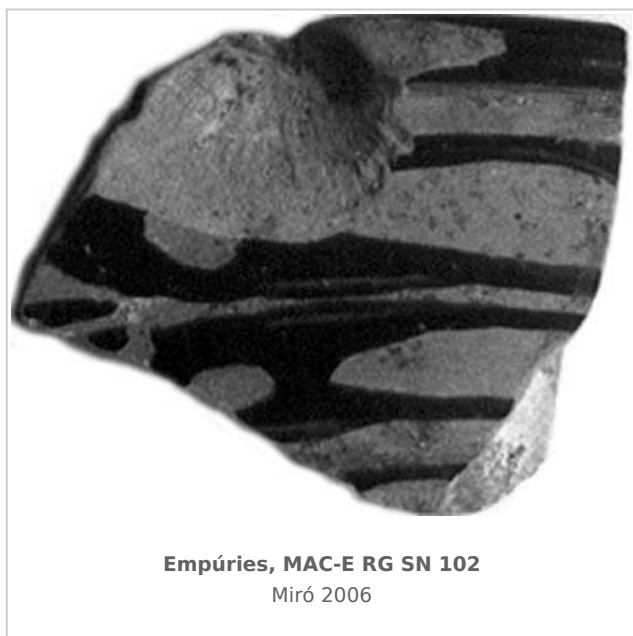

Ficha CIG 8683

Museu d'Arqueologia de Catalunya - Empúries

Núm. Inventario: MAC-E RG SN 102

Procedencia: [Empúries](#)

Contexto: [Neápolis 19-8-1916](#)

Cronología: 450 - 400

Coordenadas: [42.13476](#) - [3.1206](#)

URL: <https://www.bd.iberiagraeca.net/fichas/8683>

IMÁGENES

BIBLIOGRAFÍA

MIRO 2006 - M. T. Miró: *La ceràmica àtica de figures roges de la ciutat grega d'Empòrion, Monografies Emporitanes 14*, Museu d'Arqueologia de Catalunya-Empúries, Barcelona.
(cat. p. 747-748, nº 3644, lám. 297)

CERÁMICA

Origen: Ática

Técnica: C. de figuras rojas

Forma: Loutróforo