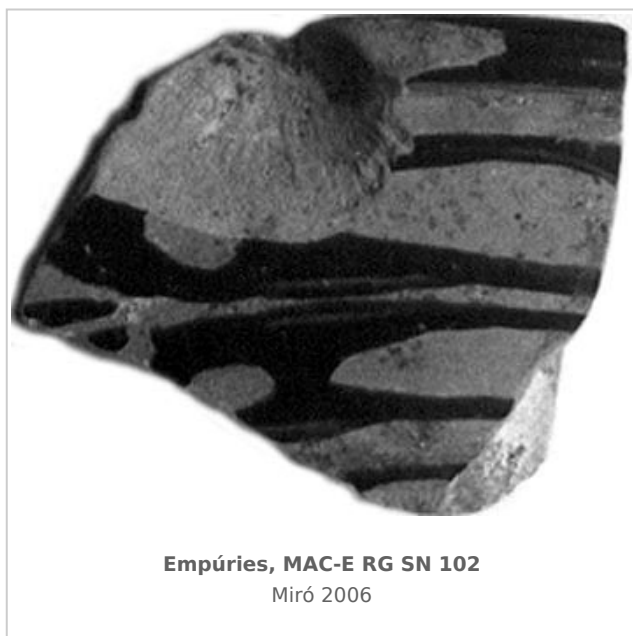

Ficha CIG 8683

Museu d'Arqueologia de Catalunya - Empúries

Núm. Inventario: MAC-E RG SN 102

Procedencia: [Empúries](#)

Contexto: [Neápolis 19-8-1916](#)

Cronología: 450 - 400

Coordenadas: [42.13476](#) - [3.1206](#)

URL: <https://www.bd.iberiagraeca.net/fichas/8683>

IMÁGENES

BIBLIOGRAFÍA

MIRO 2006 - M. T. Miró: *La ceràmica àtica de figures roges de la ciutat grega d'Empòrion, Monografies Emporitanes 14*, Museu d'Arqueologia de Catalunya-Empúries, Barcelona.
(cat. p. 747-748, nº 3644, lám. 297)

CERÁMICA

Origen: Ática

Técnica: C. de figuras rojas

Forma: Loutróforo

Parte Conservada: Cuello

Tipo Decoración: Barnizada Pintada

Motivos Ornamentales: Hoja Banda en reserva

Autor: Sara Martínez (CIG)