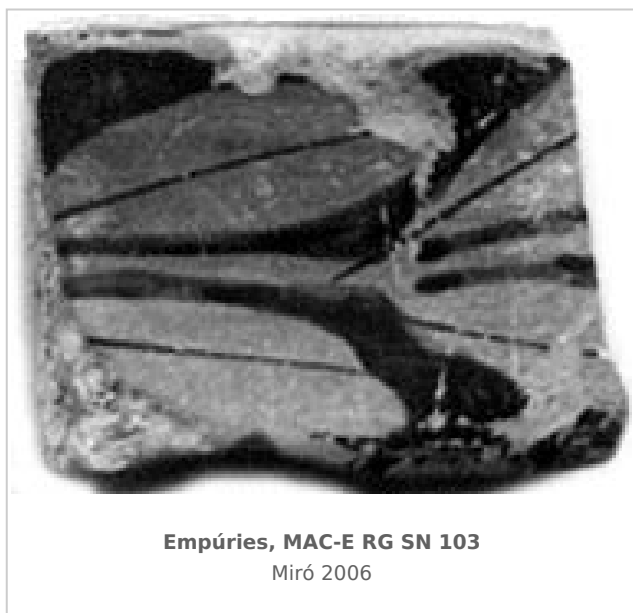

Ficha CIG 8685

Museu d'Arqueologia de Catalunya - Empúries

Núm. Inventario: MAC-E RG SN 103

Procedencia: [Empúries](#)

Contexto: [Neápolis 21-5-1912](#)

Cronología: 425 - 400

Coordenadas: [42.13476 - 3.1206](#)

URL: <https://www.bd.iberiagraeca.net/fichas/8685>

IMÁGENES

BIBLIOGRAFÍA

MIRO 2006 - M. T. Miró: *La ceràmica àtica de figures roges de la ciutat grega d'Empòrion*, *Monografies Emporitanes* 14, Museu d'Arqueologia de Catalunya-Empúries, Barcelona.
(cat. p. 748, nº 3646, lám. 297)

CERÁMICA

Origen: Ática

Técnica: C. de figuras rojas

Forma: Loutróforo

Parte Conservada: Asa

Tipo Decoración: Barnizada Pintada

Motivos Ornamentales: Guirnalda de laurel

Autor: Sara Martínez (CIG)