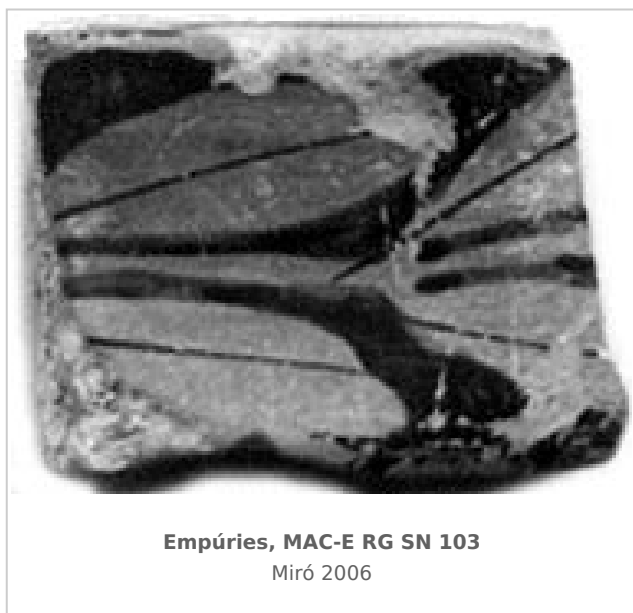

Ficha CIG 8685

Museu d'Arqueologia de Catalunya - Empúries

Núm. Inventario: MAC-E RG SN 103

Procedencia: [Empúries](#)

Contexto: [Neápolis 21-5-1912](#)

Cronología: 425 - 400

Coordenadas: [42.13476](#) - [3.1206](#)

URL: <https://www.bd.iberiagraeca.net/fichas/8685>

IMÁGENES

BIBLIOGRAFÍA

MIRO 2006 - M. T. Miró: *La ceràmica àtica de figures roges de la ciutat grega d'Empòrion*, *Monografies Emporitanes* 14, Museu d'Arqueologia de Catalunya-Empúries, Barcelona.
(cat. p. 748, nº 3646, lám. 297)

CERÁMICA

Origen: Ática

Técnica: C. de figuras rojas

Forma: Loutróforo

Parte Conservada: Asa

Tipo Decoración: Barnizada Pintada

Motivos Ornamentales: Guirnalda de laurel

Autor: Sara Martínez (CIG)