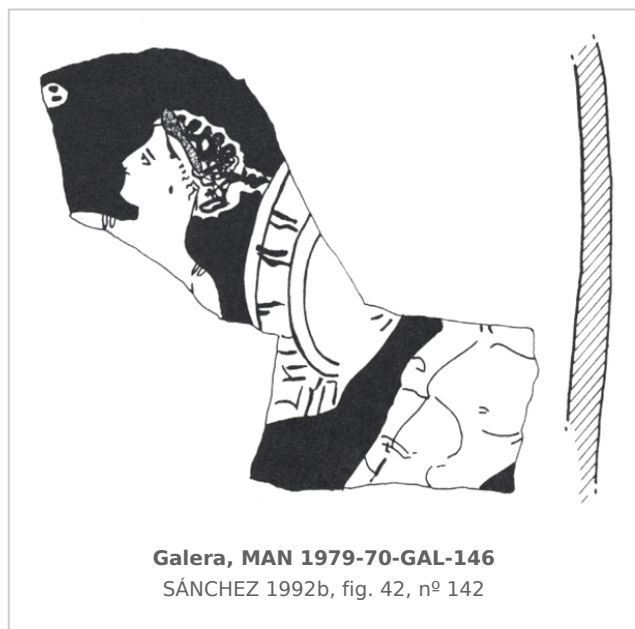

Ficha CIG 87

Museo Arqueológico Nacional, Madrid

Núm. Inventario: 1979/70/GAL/146

Procedencia: [Cerro del Real, Necrópolis de Tútugi](#)

Contexto: [Necrópolis de Tútugi](#)

Cronología: 400 - 350

Coordenadas: [37.74379](#) - [-2.54247](#)

URL: <https://www.bd.iberiagraeca.net/fichas/87>

IMÁGENES

BIBLIOGRAFÍA

SANCHEZ 1992a - C. Sánchez: *El comercio de productos griegos en Andalucía Oriental. Siglos V-IV a.C. Estudio tipológico e iconográfico de la cerámica*, Col. tesis doctorales nº 1495/92, Madrid.

(p. 474-475, nº 142, fig. 42)

SANCHEZ 1993 - C. Sánchez: Las cráteras áticas procedentes de Galera (Granada) en el Museo Arqueológico Nacional, *Boletín Museo Arqueológico Nacional* XI, Madrid, 25-54.

(p. 40, nº 37, lám. 8) [[+ inf.]](#)

CERÁMICA