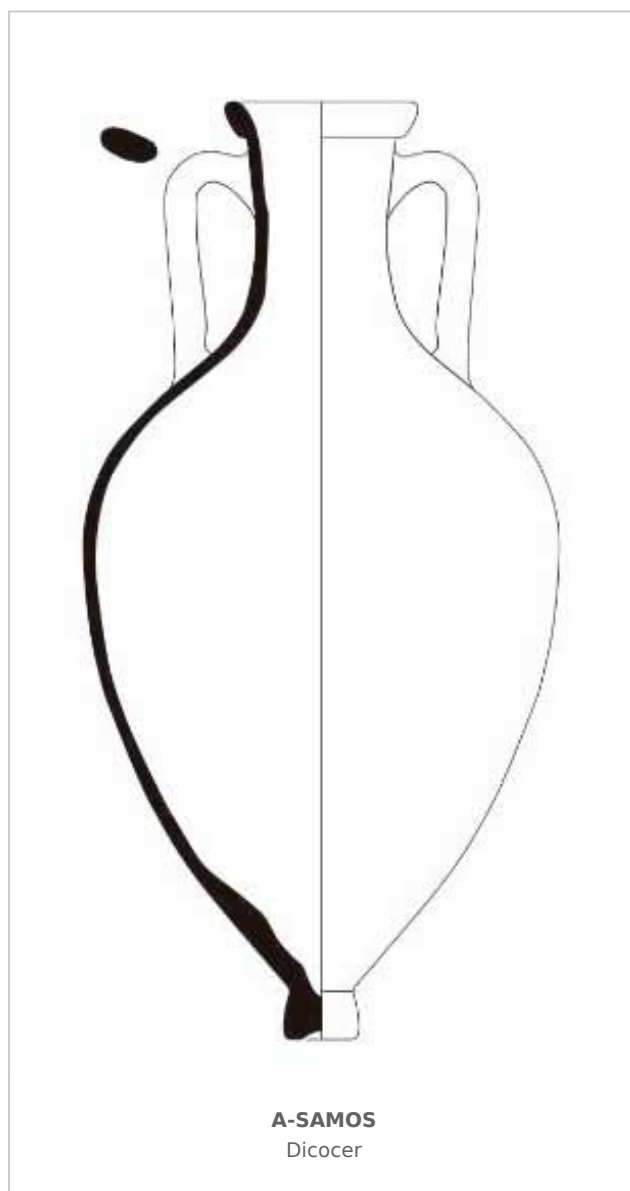

Ficha CIG 9563

Museu d'Arqueologia de Catalunya - Empúries

Núm. Inventario: CORTE 1/7000 7019-2

Procedencia: [Empúries](#)

Contexto: [Neápolis 1985, Corte 1/7000 UE 7019](#)

Cronología: 425 - 350

Coordenadas: [42.13476 - 3.1206](#)

URL: <https://www.bd.iberiagraeca.net/fichas/9563>

IMÁGENES