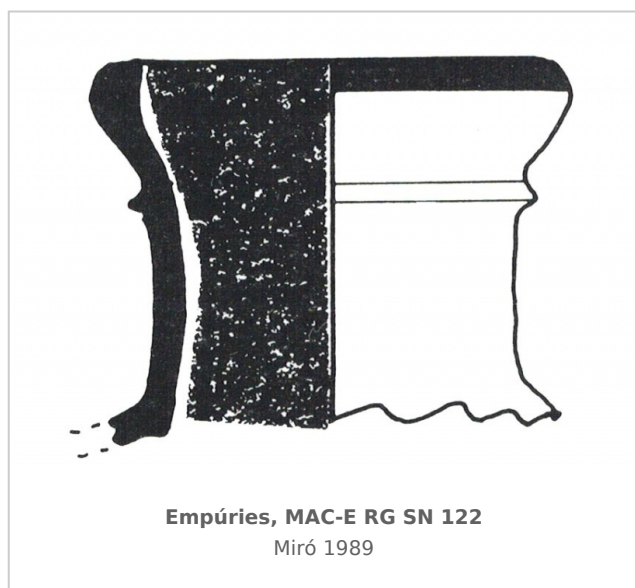

### Museu d'Arqueologia de Catalunya - Empúries

Núm. Inventario: EMP RG SN 122

**Procedencia:** [Empúries](#)

**Contexto:** [Neápolis, corte IX, estratos VII y VIII y corte 32 estrato V](#)

**Cronología:** 550 - 500