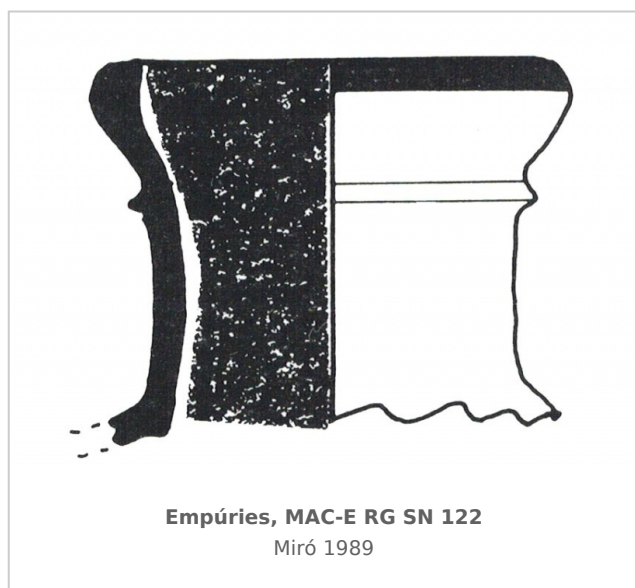

Ficha CIG 9613

Museu d'Arqueologia de Catalunya - Empúries

Núm. Inventario: EMP RG SN 122

Procedencia: [Empúries](#)

Contexto: [Neápolis, corte IX, estratos VII y VIII y corte 32 estrato V](#)

Cronología: 550 - 500

Coordenadas: [42.13476 - 3.1206](#)

URL: <https://www.bd.iberiagraeca.net/fichas/9613>

IMÁGENES

BIBLIOGRAFÍA

MIRO 1989 - J. Miró: Ánforas arcaicas en el litoral catalán: un estudio acerca de las primeras importaciones de vino en Catalunya, *Archivo Español de Arqueología* 62, Madrid, 21-70.
(p. 40, fig. 19) [[+ inf.]](#)

CERÁMICA

Origen: Griega indeterminada

Forma: Ánfora de transporte

Parte Conservada: Borde

Observaciones: Según Miró 1989, p. 39, presenta analogías con las ánforas del tipo SOS.