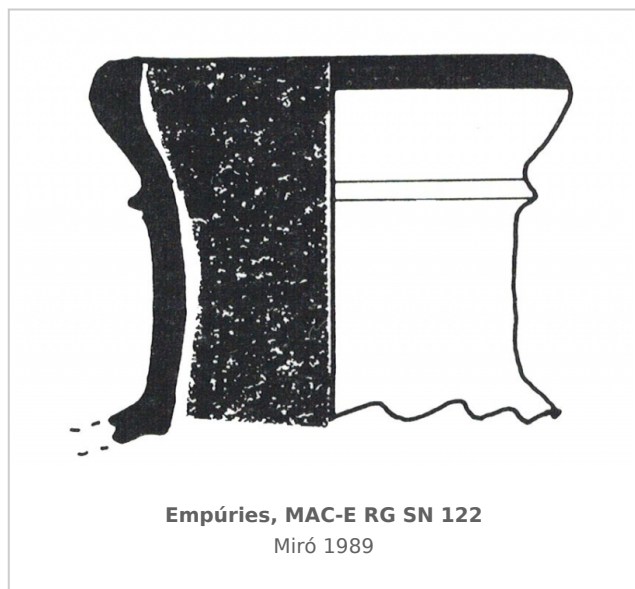

Ficha CIG 9613

Museu d'Arqueologia de Catalunya - Empúries

Núm. Inventario: EMP RG SN 122

Procedencia: [Empúries](#)

Contexto: [Neápolis, corte IX, estratos VII y VIII y corte 32 estrato V](#)

Cronología: 550 - 500

Coordenadas: [42.13476 - 3.1206](#)

URL: <https://www.bd.iberiagraeca.net/fichas/9613>

IMÁGENES

BIBLIOGRAFÍA

MIRO 1989 - J. Miró: Ánforas arcaicas en el litoral catalán: un estudio acerca de las primeras importaciones de vino en Catalunya, *Archivo Español de Arqueología* 62, Madrid, 21-70.
(p. 40, fig. 19) [\[+ inf.\]](#)

CERÁMICA

Origen: Griega indeterminada

Forma: Ánfora de transporte

Parte Conservada: Borde

Observaciones: Según Miró 1989, p. 39, presenta analogías con las ánforas del tipo SOS.

Autor: Mikel Soberón (CIG)

Supervisor: Xavier Aquilué (CIG)