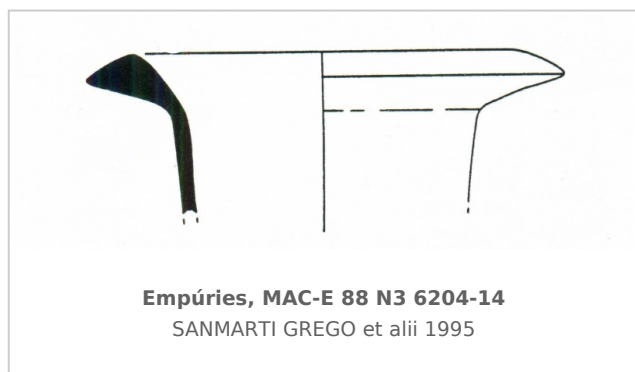

Ficha CIG 9627

Museu d'Arqueologia de Catalunya - Empúries

Núm. Inventario: 88 N3 6204-14

Procedencia: [Empúries](#)

Contexto: [Neápolis, Sector N3, UE 6204, 1988](#)

Cronología: 400 - 300

Coordenadas: [42.13476 - 3.1206](#)

URL: <https://www.bd.iberiagraeca.net/fichas/9627>

IMÁGENES