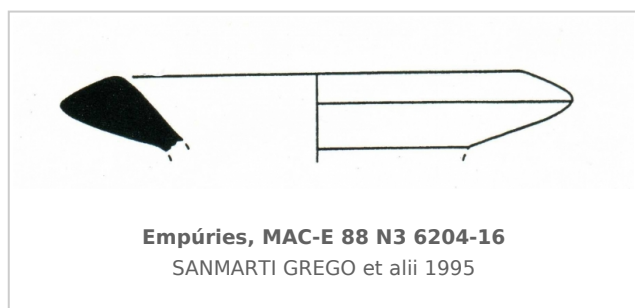

Ficha CIG 9629

Museu d'Arqueologia de Catalunya - Empúries

Núm. Inventario: 88 N3 6204-16

Procedencia: [Empúries](#)

Contexto: [Neápolis, Sector N3, UE 6204, 1988](#)

Cronología: 400 - 300

Coordenadas: [42.13476 - 3.1206](#)

URL: <https://www.bd.iberiagraeca.net/fichas/9629>

IMÁGENES