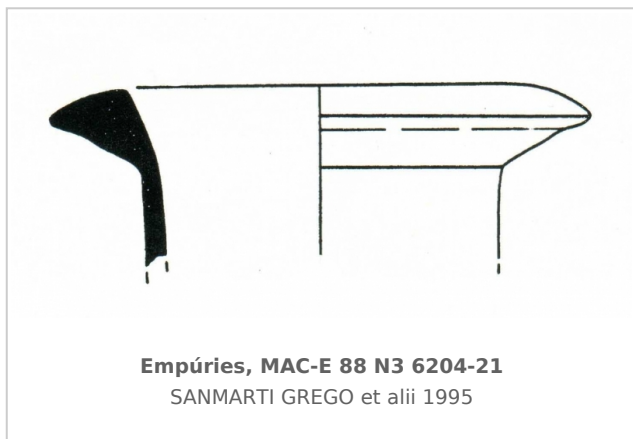

Ficha CIG 9634

Museu d'Arqueologia de Catalunya - Empúries

Núm. Inventario: 88 N3 6204-21

Procedencia: [Empúries](#)

Contexto: [Neápolis, Sector N3, UE 6204, 1988](#)

Cronología: 400 - 300

Coordenadas: [42.13476 - 3.1206](#)

URL: <https://www.bd.iberiagraeca.net/fichas/9634>

IMÁGENES