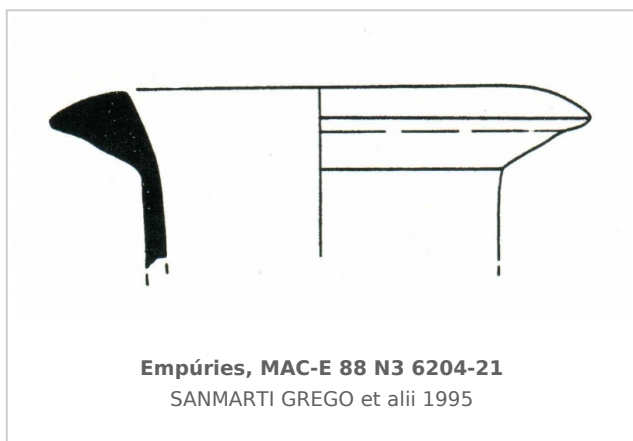

Ficha CIG 9634

Museu d'Arqueologia de Catalunya - Empúries

Núm. Inventario: 88 N3 6204-21

Procedencia: [Empúries](#)

Contexto: [Neápolis, Sector N3, UE 6204, 1988](#)

Cronología: 400 - 300

Coordenadas: [42.13476 - 3.1206](#)

URL: <https://www.bd.iberiagraeca.net/fichas/9634>

IMÁGENES