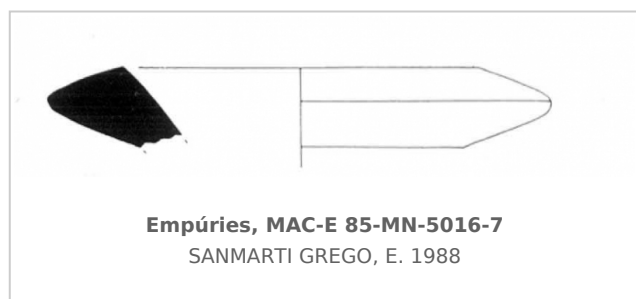

Ficha CIG 9686

Museu d'Arqueologia de Catalunya - Empúries

Núm. Inventario: 85-MN-5016-7

Procedencia: [Empúries](#)

Contexto: [Neápolis 1985, muralla meridional. UE 5016](#)

Cronología: 400 - 350

Coordenadas: [42.13476 - 3.1206](#)

URL: <https://www.bd.iberiagraeca.net/fichas/9686>

IMÁGENES

BIBLIOGRAFÍA

SANMARTI GREGO 1988 - E. Sanmartí Grego: Datación de la muralla griega meridional de Ampurias y caracterización de la facies cerámica de la ciudad en la primera mitad del siglo IV a. de J.C., *Colloque Grecs et Ibères (Bordeaux 1986)*, *Revue des Études Anciennes (REA)* X, Bordeaux, 99-137. (p. 130. fig. 11, 12) [[+ inf.]](#)

CERÁMICA

Origen: Griega indeterminada

Forma: Ánfora de transporte

Parte Conservada: Borde

Observaciones: Possible ánfora de Samos, debido a su parecido a las ánforas samias que aparecen en el pecio del Sec.

Autor: Conxita Ferrer (CIG)