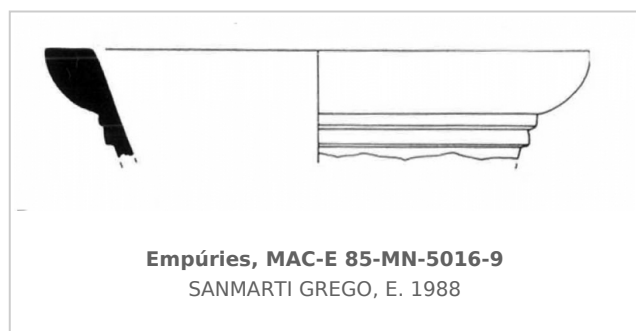

Ficha CIG 9688

Museu d'Arqueologia de Catalunya - Empúries

Núm. Inventario: 85-MN-5016-9

Procedencia: [Empúries](#)

Contexto: [Neápolis 1985, muralla meridional. UE 5016](#)

Cronología: 400 - 350

Coordenadas: [42.13476](#) - [3.1206](#)

URL: <https://www.bd.iberiagraeca.net/fichas/9688>

IMÁGENES

BIBLIOGRAFÍA

SANMARTI GREGO 1988 - E. Sanmartí Grego: Datación de la muralla griega meridional de Ampurias y caracterización de la facies cerámica de la ciudad en la primera mitad del siglo IV a. de J.C., *Colloque Grecs et Ibères (Bordeaux 1986)*, *Revue des Études Anciennes (REA)* X, Bordeaux, 99-137. (p. 130. fig. 11, 14) [\[+ inf.\]](#)

CERÁMICA

Origen: Griega indeterminada

Forma: Ánfora de transporte

Tipo: Indeterminado

Parte Conservada: Borde

Autor: Conxita Ferrer (CIG)

Supervisor: Xavier Aquilú (CIG)

Fecha: 17-10-2018