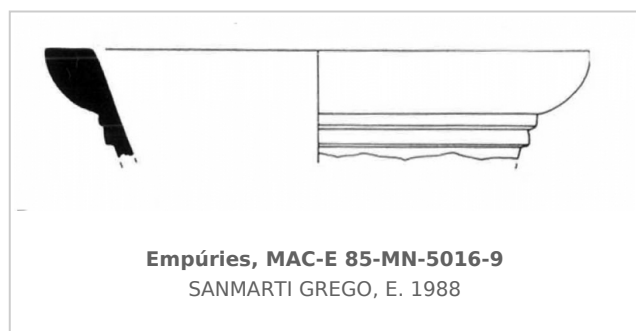

Ficha CIG 9688

Museu d'Arqueologia de Catalunya - Empúries

Núm. Inventario: 85-MN-5016-9

Procedencia: [Empúries](#)

Contexto: [Neápolis 1985, muralla meridional. UE 5016](#)

Cronología: 400 - 350

Coordenadas: [42.13476 - 3.1206](#)

URL: <https://www.bd.iberiagraeca.net/fichas/9688>

IMÁGENES

BIBLIOGRAFÍA

SANMARTI GREGO 1988 - E. Sanmartí Grego: Datación de la muralla griega meridional de Ampurias y caracterización de la facies cerámica de la ciudad en la primera mitad del siglo IV a. de J.C., *Colloque Grecs et Ibères (Bordeaux 1986)*, *Revue des Études Anciennes (REA)* X, Bordeaux, 99-137. (p. 130. fig. 11, 14) [\[+ inf.\]](#)

CERÁMICA

Origen: Griega indeterminada

Forma: Ánfora de transporte

Tipo: Indeterminado

Parte Conservada: Borde

Autor: Conxita Ferrer (CIG)

Supervisor: Xavier Aquilué (CIG)

Fecha: 17-10-2018