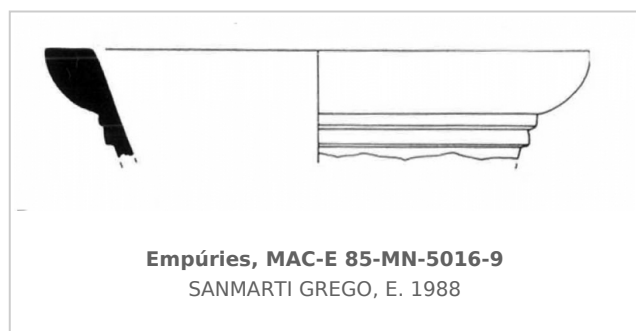

Ficha CIG 9688

Museu d'Arqueologia de Catalunya - Empúries

Núm. Inventario: 85-MN-5016-9

Procedencia: [Empúries](#)

Contexto: [Neápolis 1985, muralla meridional. UE 5016](#)

Cronología: 400 - 350

Coordenadas: [42.13476 - 3.1206](#)

URL: <https://www.bd.iberiagraeca.net/fichas/9688>

IMÁGENES

BIBLIOGRAFÍA

SANMARTI GREGO 1988 - E. Sanmartí Grego: Datación de la muralla griega meridional de Ampurias y caracterización de la facies cerámica de la ciudad en la primera mitad del siglo IV a. de J.C., *Colloque Grecs et Ibères (Bordeaux 1986)*, *Revue des Études Anciennes (REA)* X, Bordeaux, 99-137. (p. 130. fig. 11, 14) [\[+ inf.\]](#)

CERÁMICA

Origen: Griega indeterminada

Forma: Ánfora de transporte

Tipo: Indeterminado

Parte Conservada: Borde

Autor: Conxita Ferrer (CIG)

Supervisor: Xavier Aquilú (CIG)

Fecha: 17-10-2018