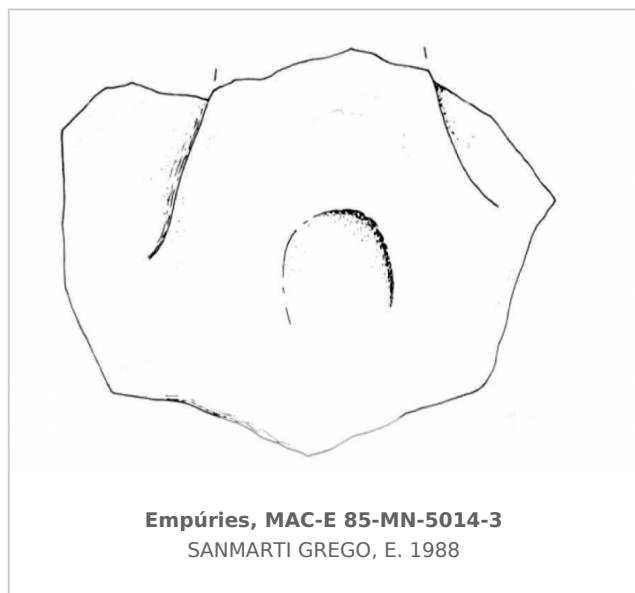

Ficha CIG 9691

Museu d'Arqueologia de Catalunya - Empúries

Núm. Inventario: 85-MN-5014-3

Procedencia: [Empúries](#)

Contexto: [Neápolis 1985, muralla meridional. UE 5014](#)

Cronología: 400 - 300

Coordenadas: [42.13476 - 3.1206](#)

URL: <https://www.bd.iberiagraeca.net/fichas/9691>

IMÁGENES

BIBLIOGRAFÍA

SANMARTI GREGO 1988 - E. Sanmartí Grego: Datación de la muralla griega meridional de Ampurias y caracterización de la facies cerámica de la ciudad en la primera mitad del siglo IV a. de J.C., *Colloque Grecs et Ibères (Bordeaux 1986)*, *Revue des Études Anciennes (REA)* X, Bordeaux, 99-137.

(p. 134. fig. 15, 19) [\[+ inf.\]](#)

CERÁMICA

Origen: Massalia

Forma: Ánfora de transporte

Parte Conservada: Asa

Autor: Conxita Ferrer (CIG)

Supervisor: Xavier Aquilué (CIG)

Fecha: 17-10-2018