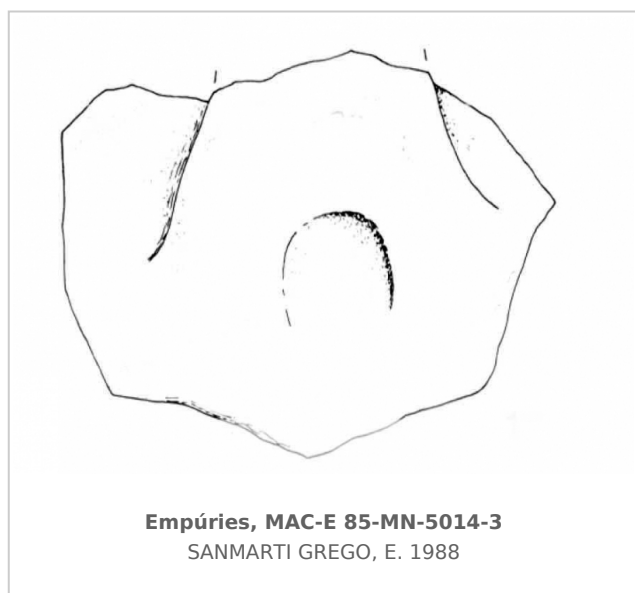

Ficha CIG 9691

Museu d'Arqueologia de Catalunya - Empúries

Núm. Inventario: 85-MN-5014-3

Procedencia: [Empúries](#)

Contexto: [Neápolis 1985, muralla meridional. UE 5014](#)

Cronología: 400 - 300

Coordenadas: [42.13476 - 3.1206](#)

URL: <https://www.bd.iberiagraeca.net/fichas/9691>

IMÁGENES

BIBLIOGRAFÍA

SANMARTI GREGO 1988 - E. Sanmartí Grego: Datación de la muralla griega meridional de Ampurias y caracterización de la facies cerámica de la ciudad en la primera mitad del siglo IV a. de J.C., *Colloque Grecs et Ibères (Bordeaux 1986)*, *Revue des Études Anciennes (REA)* X, Bordeaux, 99-137.

(p. 134. fig. 15, 19) [[+ inf.]](#)

CERÁMICA

Origen: Massalia

Forma: Ánfora de transporte

Parte Conservada: Asa