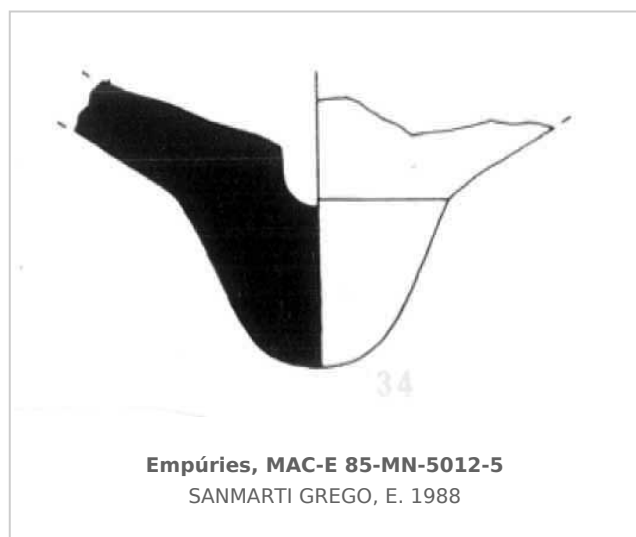

### Museu d'Arqueologia de Catalunya - Empúries

Núm. Inventario: 85-MN-5012-5

**Procedencia:** [Empúries](#)

**Contexto:** [Neápolis 1985, muralla meridional. UE 5012](#)

**Cronología:** 450 - 300

**Coordenadas:** [42.13476 - 3.1206](#)