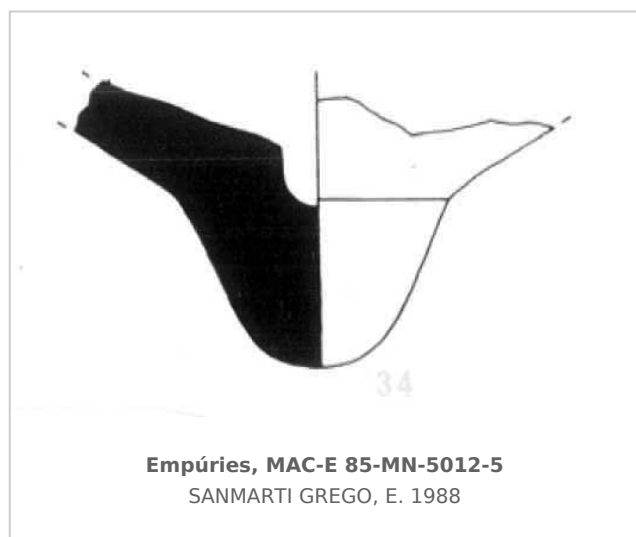

Ficha CIG 9693

Museu d'Arqueologia de Catalunya - Empúries

Núm. Inventario: 85-MN-5012-5

Procedencia: [Empúries](#)

Contexto: [Neápolis 1985, muralla meridional. UE 5012](#)

Cronología: 450 - 300

Coordenadas: [42.13476 - 3.1206](#)

URL: <https://www.bd.iberiagraeca.net/fichas/9693>

IMÁGENES

BIBLIOGRAFÍA

SANMARTI GREGO 1988 - E. Sanmartí Grego: Datación de la muralla griega meridional de Ampurias y caracterización de la facies cerámica de la ciudad en la primera mitad del siglo IV a. de J.C., *Colloque Grecs et Ibères (Bordeaux 1986)*, *Revue des Études Anciennes (REA)* X, Bordeaux, 99-137. (p. 136. fig. 17, 34) [\[+ inf.\]](#)