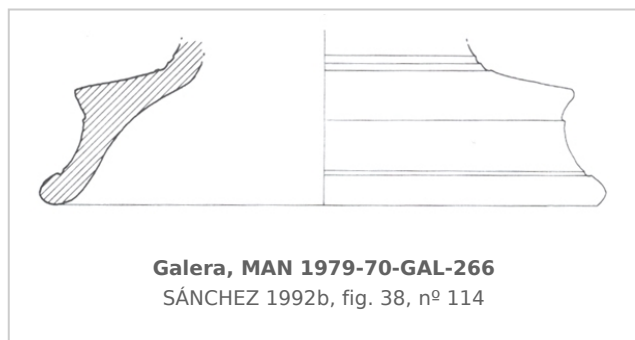

Ficha CIG 97

Museo Arqueológico Nacional, Madrid

Núm. Inventario: 1979/70/GAL/266

Procedencia: [Cerro del Real, Necrópolis de Tútugi](#)

Contexto: [Necrópolis de Tútugi](#)

Cronología: 400 - 350

Coordenadas: [37.74379](#) - [-2.54247](#)

URL: <https://www.bd.iberiagraeca.net/fichas/97>

IMÁGENES

BIBLIOGRAFÍA

SANCHEZ 1993 - C. Sánchez: Las cráteras áticas procedentes de Galera (Granada) en el Museo Arqueológico Nacional, *Boletín Museo Arqueológico Nacional* XI, Madrid, 25-54.

(p. 36, nº 9, lám. 5) [[+ inf.]](#)

CABRERA/SANCHEZ 2000b - P. Cabrera, C. Sánchez (eds.): *Los griegos en España. Tras las huellas de Heracles*, Madrid.

(p. 463-464, nº 114, fig. 38)

CERÁMICA

Origen: Ática

Técnica: C. de figuras rojas

Forma: Cratera de campana

Parte Conservada: Pie

Tipo Decoración: Barnizada Pintada

Uso Secundario: Ajuar funerario