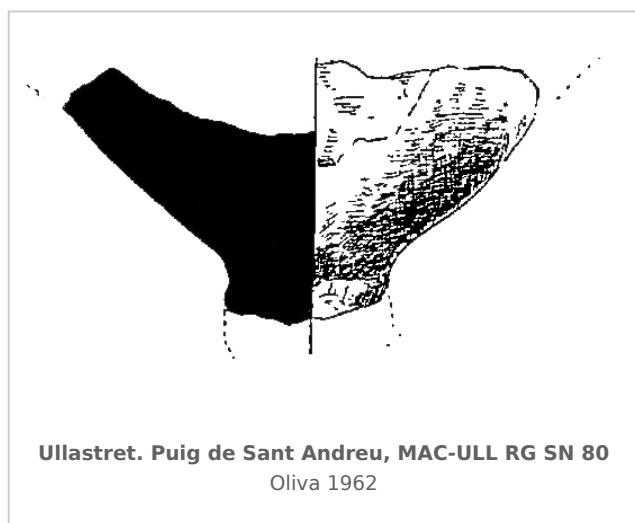

Ficha CIG 9726

Museu d'Arqueologia de Catalunya-Ullastret

Núm. Inventario: MAC-ULL RG SN 80

Procedencia: [Ullastret. Puig de Sant Andreu](#)

Contexto: [Corte L, estrato III](#)

Cronología: 500 - 200

Coordenadas: [42.00675 - 3.07879](#)

URL: <https://www.bd.iberiagraeca.net/fichas/9726>

IMÁGENES

BIBLIOGRAFÍA

OLIVA 1962 - M. Oliva: Resultado de algunos cortes estratigráficos en Ullastret, *Anales del Instituto de Estudios Gerundenses* 15, Girona, 331-374.
(p. 343, fig. 5.12) [[+ inf.]](#)

CERÁMICA

Origen: Massalia

Forma: Ánfora de transporte

Parte Conservada: Fondo

Observaciones: Deteriorada. Este pivote podría corresponder a las ánforas A-MAS 1, A-MAS 2, A-MAS-3 o A-MAS 4.