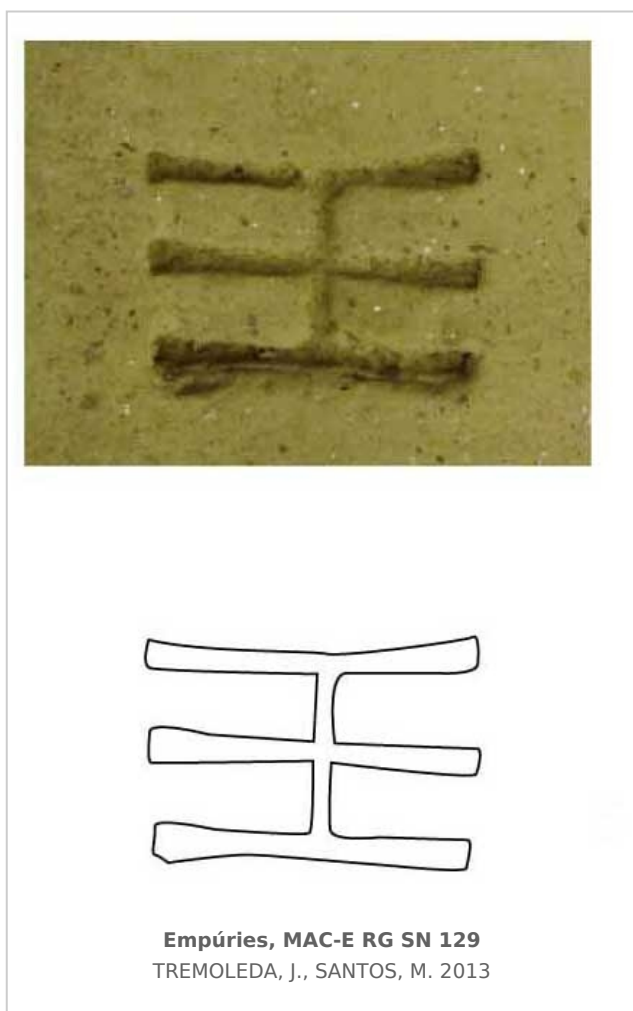

Ficha CIG 9751

Museu d'Arqueologia de Catalunya - Empúries

Núm. Inventario: EMP RG SN 129

Procedencia: [Empúries](#)

Contexto: [Indeterminado](#)

Cronología: 400 - 300

Coordenadas: [42.13476](#) - [3.1206](#)

URL: <https://www.bd.iberiagraeca.net/fichas/9751>

IMÁGENES

BIBLIOGRAFÍA

TREMOLÉDA/SANTOS 2013 - J. Tremoleda, M. Santos: El comercio oriental en época helenística: los sellos anfóricos, in: DE HOZ, M^a.P./MORA, G. (eds.), *El Oriente griego en la Península Ibérica. Epigrafía e Historia*,

CERÁMICA

Origen: Massalia

Forma: Ánfora de transporte

Parte Conservada: Indeterminada

Marcas e Inscripciones:

Marca 1: Transcripción: "E E"

Autor: Conxita Ferrer (CIG)

Supervisor: Xavier Aquilué (CIG)