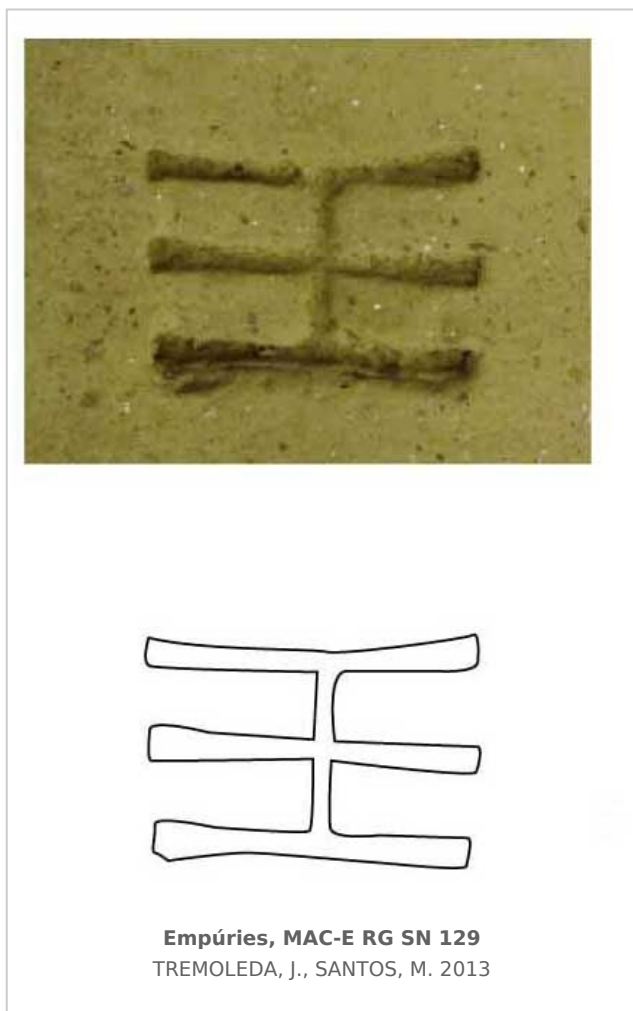

Ficha CIG 9751

Museu d'Arqueologia de Catalunya - Empúries

Núm. Inventario: EMP RG SN 129

Procedencia: [Empúries](#)

Contexto: [Indeterminado](#)

Cronología: 400 - 300

Coordenadas: [42.13476](#) - [3.1206](#)

URL: <https://www.bd.iberiagraeca.net/fichas/9751>

IMÁGENES

BIBLIOGRAFÍA

TREMOLÉDA/SANTOS 2013 - J. Tremoleda, M. Santos: El comercio oriental en época helenística: los sellos anfóricos, in: DE HOZ, M^a.P./MORA, G. (eds.), *El Oriente griego en la Península Ibérica. Epigrafía e Historia*,

CERÁMICA

Origen: Massalia

Forma: Ánfora de transporte

Parte Conservada: Indeterminada

Marcas e Inscripciones:

Marca 1: Transcripción: "E E"

Autor: Conxita Ferrer (CIG)

Supervisor: Xavier Aquilué (CIG)