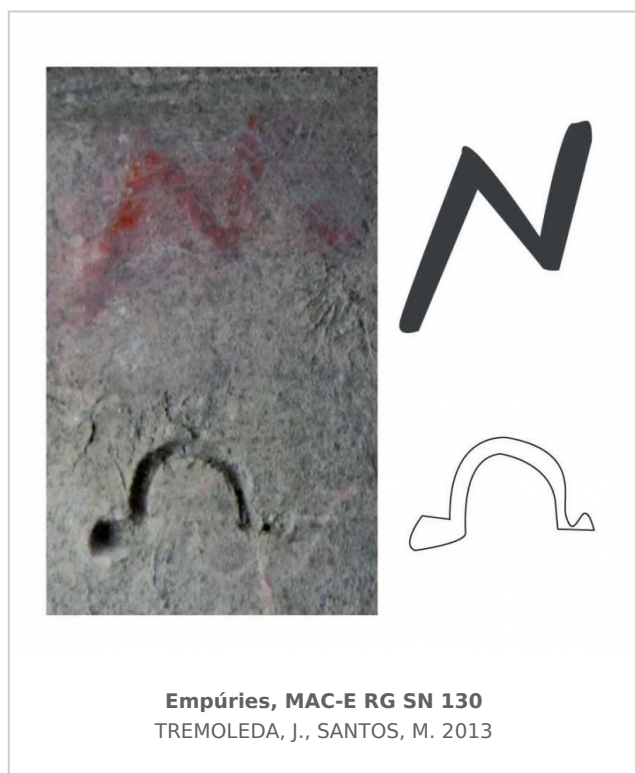

Ficha CIG 9753

Museu d'Arqueologia de Catalunya - Empúries

Núm. Inventario: EMP RG SN 130

Procedencia: [Empúries](#)

Contexto: [Indeterminado](#)

Cronología: 400 - 300

Coordenadas: [42.13476](#) - [3.1206](#)

URL: <https://www.bd.iberiagraeca.net/fichas/9753>

IMÁGENES

BIBLIOGRAFÍA

TREMOLÉDA/SANTOS 2013 - J. Tremoleda, M. Santos: El comercio oriental en época helenística: los sellos anfóricos, in: DE HOZ, M^a.P./MORA, G. (eds.), *El Oriente griego en la Península Ibérica. Epigrafía e Historia*, Bibliotheca Archaeologica Hispana 39, Real Academia de la Historia, Madrid, 61-110. (p. 62. p. 93. fig. 1, 4) [\[+ inf.\]](#)

CERÁMICA

Origen: Massalia

Forma: Ánfora de transporte

Parte Conservada: Indeterminada

Marcas e Inscripciones:

Marca 1: Transcripción: "*Letra N*"

Marca 2: Transcripción: "*Letra omega*"

Autor: Conxita Ferrer (CIG)