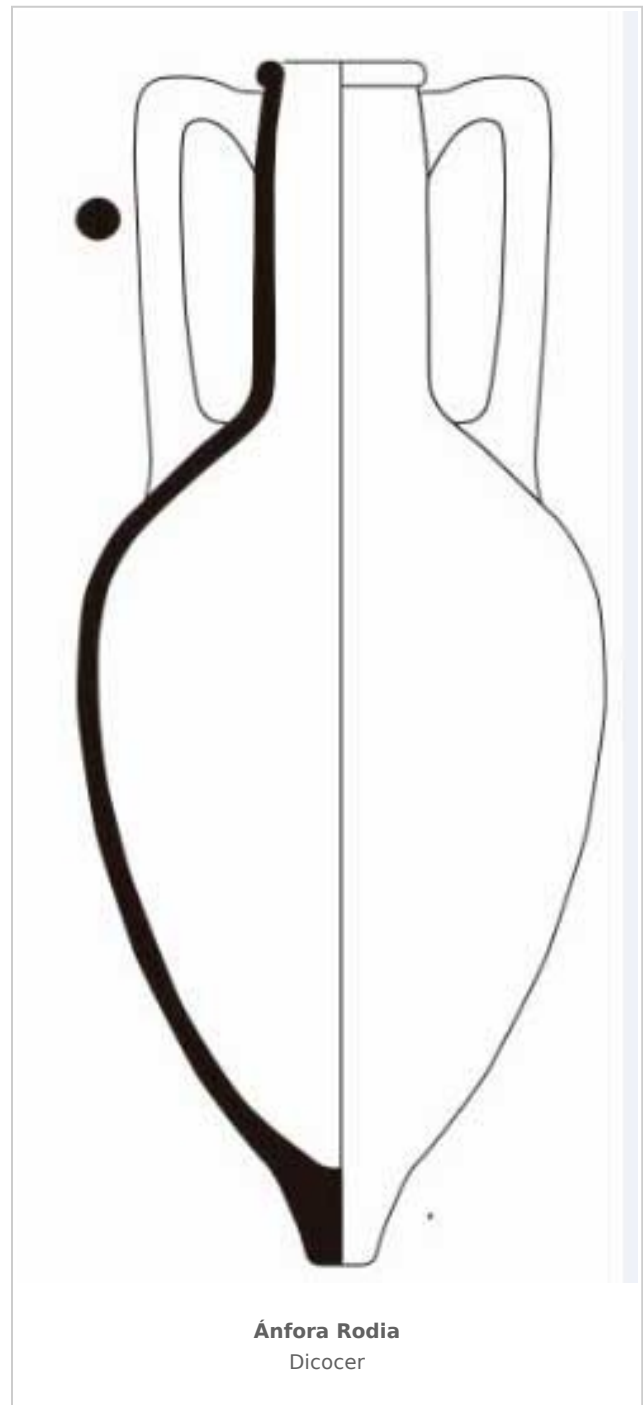

BIBLIOGRAFÍA

GARCIA SANCHEZ 1999 - M. García Sánchez: Epigrafía anfórica griega de Empúries, *Pyrenae* 30, Barcelona, 223-242.

(p. 232, nº 19) [[+ inf.]](#)

CANOS 2002 - I. Canós: *L'epigrafia grega a Catalunya*, Hungarian Polis Studies (HPS) 9, Debrecen.

(p. 180, nº 210, lam. LXXXV)

TREMOLEDA/SANTOS 2013 - J. Tremoleda, M. Santos: El comercio oriental en época helenística: los sellos anfóricos, in: DE HOZ, M^a.P./MORA, G. (eds.), *El Oriente griego en la Península Ibérica. Epigrafía e Historia*, Bibliotheca Archaeologica Hispana 39, Real Academia de la Historia, Madrid, 61-110.

(p. 65. p. 98. fig. 6, 1) [[+ inf.]](#)