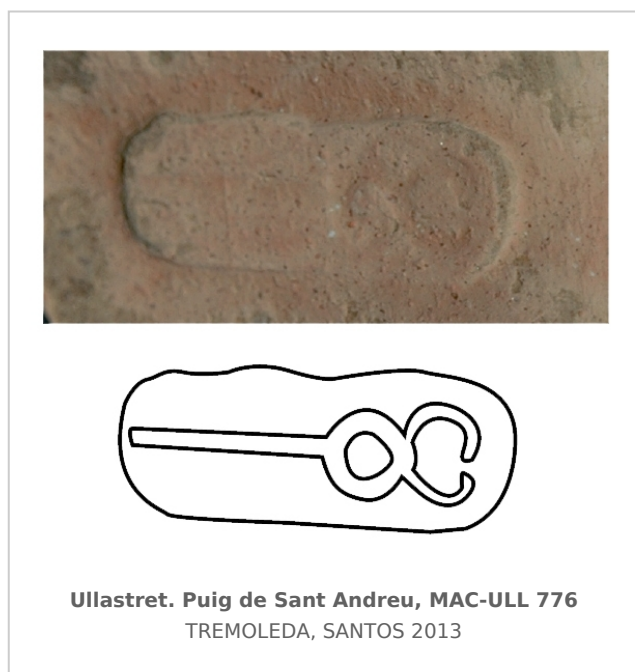

Ficha CIG 9941

Museu d'Arqueologia de Catalunya-Ullastret

Núm. Inventario: 776

Procedencia: [Ullastret. Puig de Sant Andreu](#)

Contexto: [Indeterminado.](#)

Cronología: 350 - 200

Coordenadas: [42.00675 - 3.07879](#)

URL: <https://www.bd.iberiagraeca.net/fichas/9941>

IMÁGENES

BIBLIOGRAFÍA

TREMOLEDA/SANTOS 2013 - J. Tremoleda, M. Santos: El comercio oriental en época helenística: los sellos anfóricos, in: DE HOZ, M^a.P./MORA, G. (eds.), *El Oriente griego en la Península Ibérica. Epigrafía e Historia*, Bibliotheca Archaeologica Hispana 39, Real Academia de la Historia, Madrid, 61-110. (p. 87; p. 109, fig. 17.114) [\[+ inf.\]](#)

CERÁMICA

Origen: Magna Grecia / Sicilia

Forma: Ánfora de transporte

Parte Conservada: Asa

Tipo: Estampada

Posición: Asa

Observaciones: Cartela rectangular de lados arqueados con el símbolo de un caduceo orientado hacia la izquierda, 24 x 10 mm (Tremoleda, Santos 2013, p. 87)