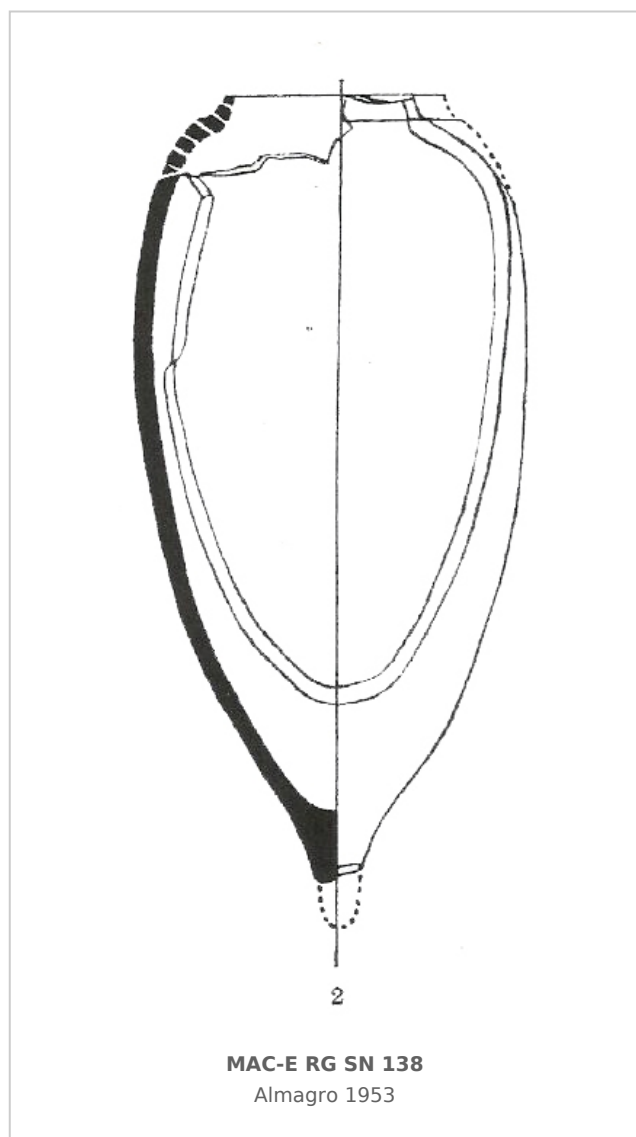

Ficha CIG 9953

Museu d'Arqueologia de Catalunya - Empúries

Núm. Inventario: MAC-E RG SN 138

Procedencia: [Empúries](#)

Contexto: [Necrópolis Bonjoan, inhumación nº 49](#)

Cronología: 350 - 150

Coordenadas: [42.13476 - 3.1206](#)

URL: <https://www.bd.iberiagraeca.net/fichas/9953>

IMÁGENES

BIBLIOGRAFÍA