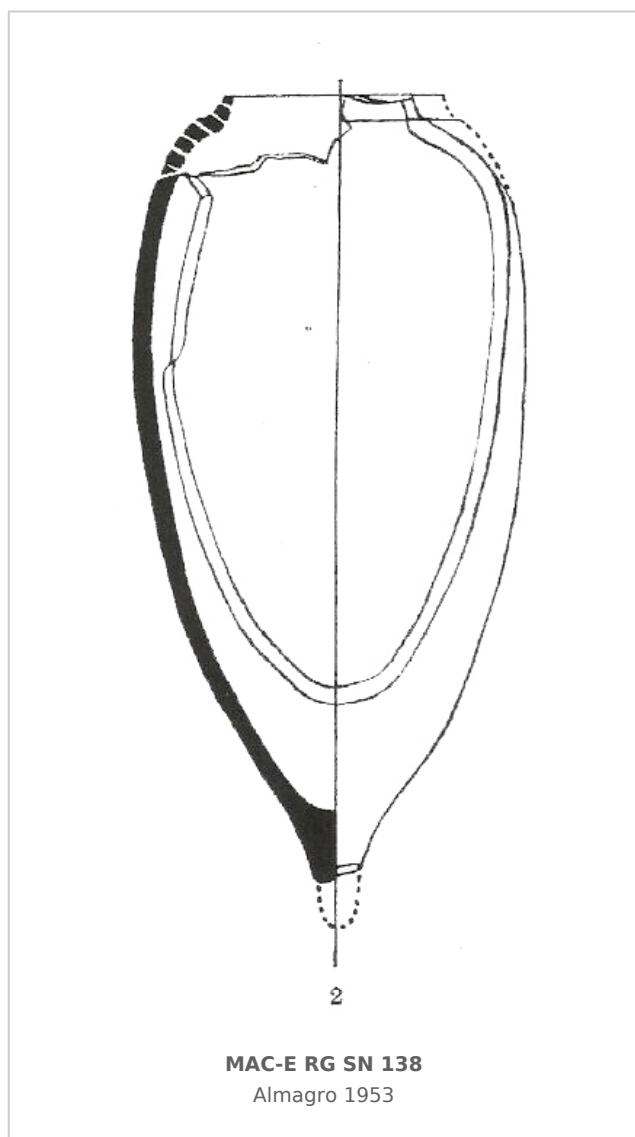

Ficha CIG 9953

Museu d'Arqueologia de Catalunya - Empúries

Núm. Inventario: MAC-E RG SN 138

Procedencia: [Empúries](#)

Contexto: [Necrópolis Bonjoan, inhumación nº 49](#)

Cronología: 350 - 150

Coordenadas: [42.13476 - 3.1206](#)

URL: <https://www.bd.iberiagraeca.net/fichas/9953>

IMÁGENES

BIBLIOGRAFÍA