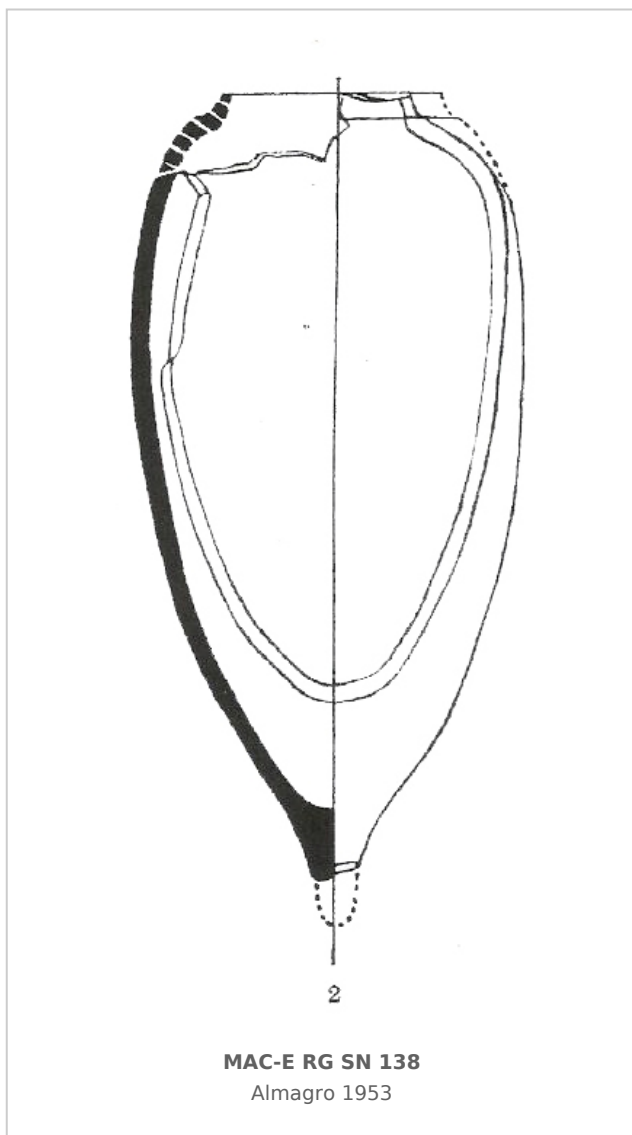

Ficha CIG 9953

Museu d'Arqueologia de Catalunya - Empúries

Núm. Inventario: MAC-E RG SN 138

Procedencia: [Empúries](#)

Contexto: [Necrópolis Bonjoan, inhumación nº 49](#)

Cronología: 350 - 150

Coordenadas: [42.13476 - 3.1206](#)

URL: <https://www.bd.iberiagraeca.net/fichas/9953>

IMÁGENES

BIBLIOGRAFÍA