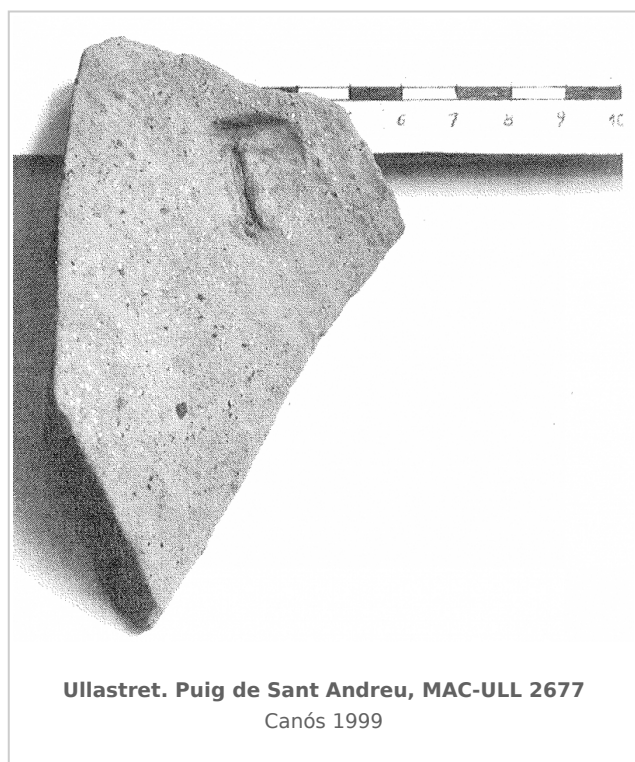

Ficha CIG 9956

Museu d'Arqueologia de Catalunya-Ullastret

Núm. Inventario: 2677

Procedencia: [Ullastret. Puig de Sant Andreu](#)

Contexto: [Calle transversal, corte K, extremo NO, E-IV, Camp Alt Sagrera](#)

Cronología: 500 - 200

Coordenadas: [42.00675 - 3.07879](#)

URL: <https://www.bd.iberiagraeca.net/fichas/9956>

IMÁGENES

BIBLIOGRAFÍA

CANOS 1999 - I. Canós: Àmfors grecoitàliques i massaliotes amb segell en llengua grega trobades a Catalunya, *Sylloge Epigraphica Barcinonensis* III, Barcelona, 13-34.

(p. 32; p. 34, fig. 2.3.1) [[+ inf.]](#)

CERÁMICA