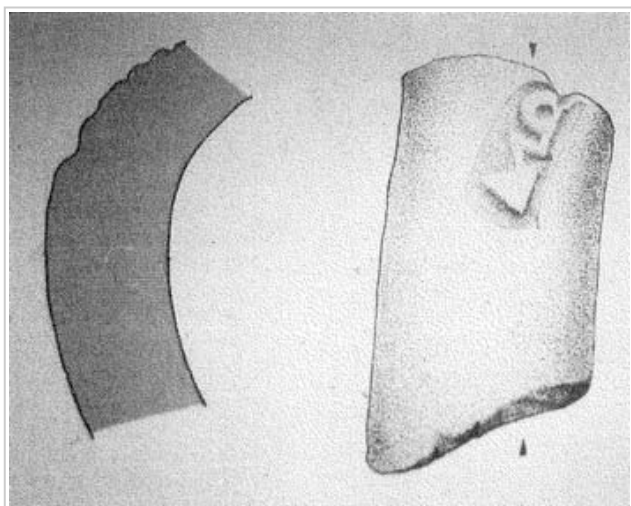

Ficha CIG 9957

Museu d'Arqueologia de Catalunya - Girona

Núm. Inventario: MAC-G RG SN 309

Procedencia: [Mas Castellar](#)

Contexto: [Indeterminado (Superficial)](#).

Cronología: 300 - 200

Coordenadas: [42.20057 - 2.90183](#)

URL: <https://www.bd.iberiagraeca.net/fichas/9957>

IMÁGENES

Mas Castellar, MAC-G RG SN 309
CANOS 1999

BIBLIOGRAFÍA

CANOS 1999 - I. Canós: Àmfors grecoitàliques i massaliotes amb segell en llengua grega trobades a Catalunya, *Sylloge Epigraphica Barcinonensis* III, Barcelona, 13-34.

(p. 27. Fig. 2.1.2) [[+ inf.]](#)

CERÁMICA

Origen: Massalia

Forma: Ànfora de transporte

Parte Conservada: Cuello